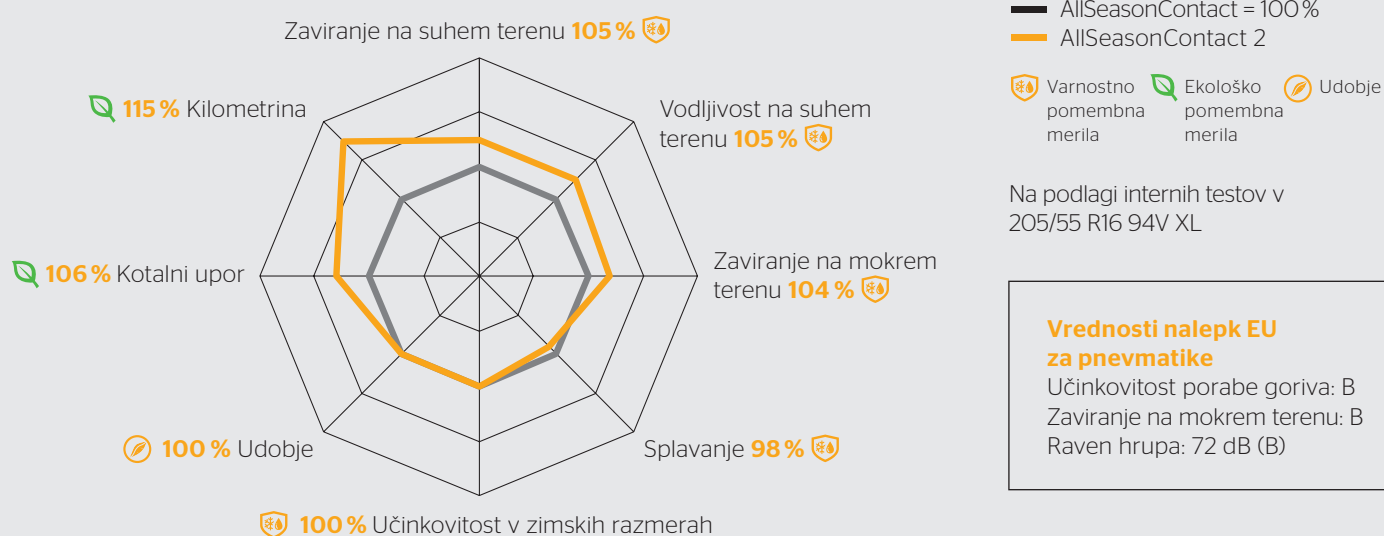

Učinkovitost

Dimenzije

Širina pnevmatike v mm:

165-285

Prečni prerez pnevmatike:

35-65

Velikost platišča v palcih:

15-21