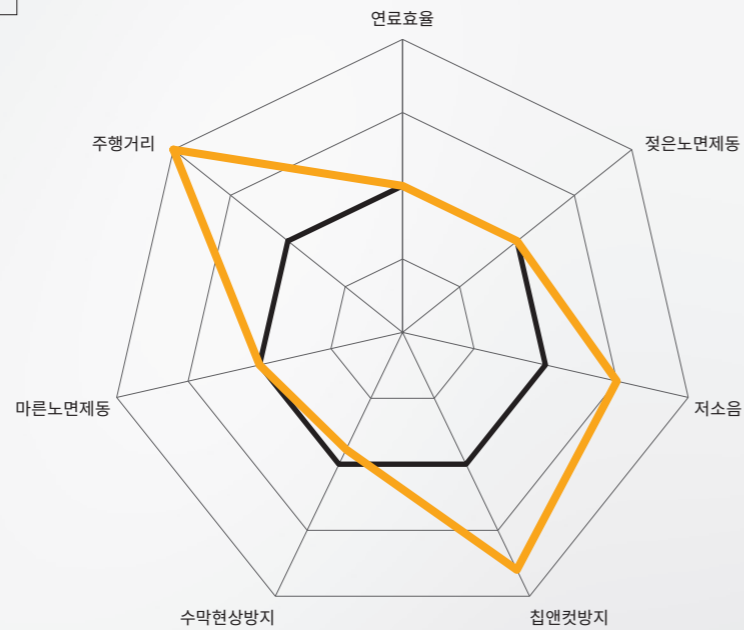

공급 사이즈

17"	18"	19"	20"	21"
225/60R17	225/55R18	235/50R19	255/45R20	275/45R21
235/65R17	235/55R18	235/55R19	265/50R20	
	235/60R18			
	255/55R18			
	255/60R18			
	265/60R18			

성능 비교

타이어 사이즈: 235/55 R 18 100V
내부 테스트 기준